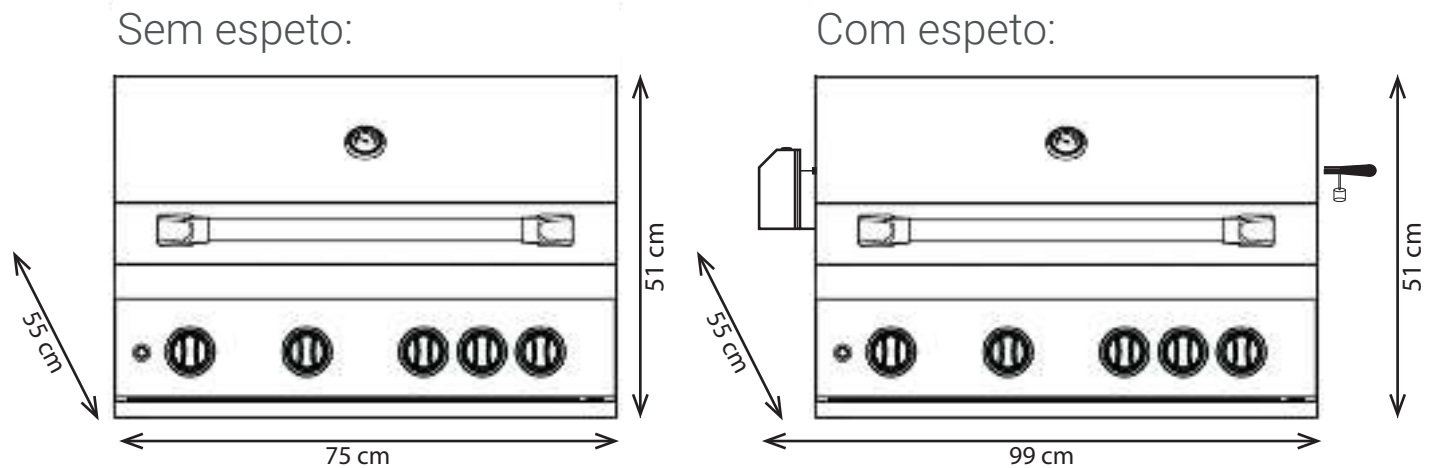

B4-2

Informações de Montagem

Leia com atenção o manual do usuário antes de montar sua churrasqueira, as ferramentas e acessórios utilizados para a montagem estarão descritas no manual do usuário. Assegure-se que todas as peças da churrasqueira estejam completas antes do início da instalação.

Dimensões do Produto