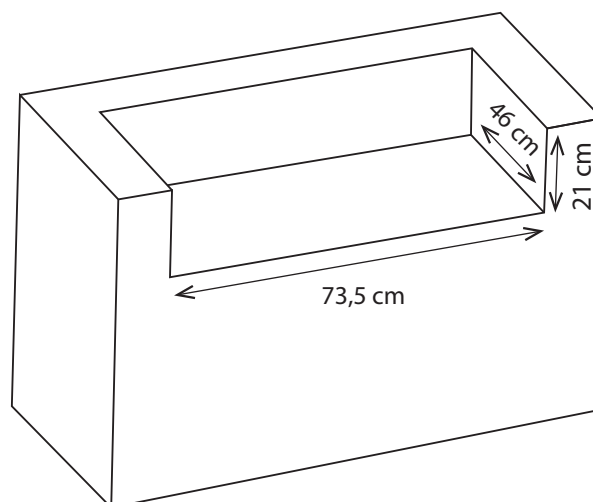

Dimensões do Produto

Nicho de Instalação

Churrasqueira Versia Gourmand 75 cm - 220 V

Coleção Gourmand

B4-2

versia[®]

atendimento@versia.com.br

www.versia.com.br