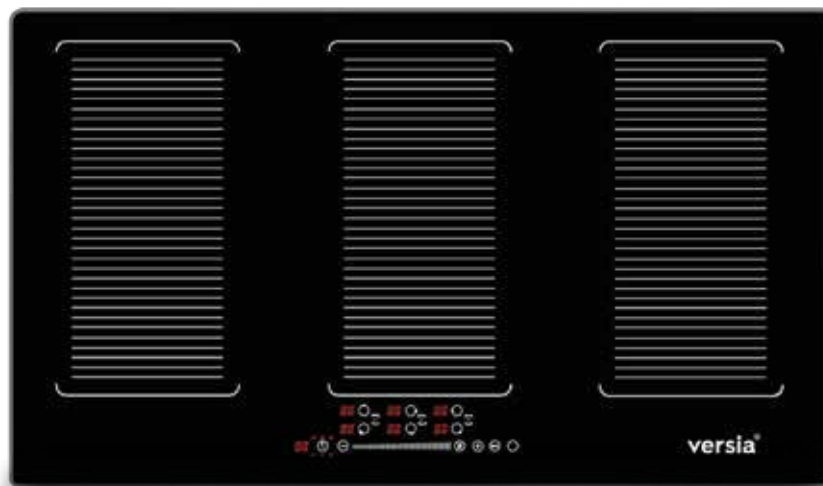

Cooktop de Indução Versia Expert 6 Zonas 90 cm - 220 V

Wq6-01

Modelo:
WQ6-01

Zonas de
Indução: 6

Níveis de
Temperatura:
16

Flex Zone

Função
Booster

Manter
Aquecido

Chapa de Ferro
Fundido

Função
Churrasco

Potência:
10.800W

Bloqueio de
Comando

Timer

Desligamento
Automático

Voltagem:
220v

Garantia:
3 Anos

versia[®]

Coleção **Expert**

Cooktop de indução 6 Zonas

Wq6-01

Coleção **Expert**

Características do Produto

MODELO	WQ6-01
NÍVEIS DE TEMPERATURA	16
BLOQUEIO DE COMANDO	SIM
INDICADOR DE CALOR RESIDUAL	SIM
MEDIDAS EM CM (L x A x C)	90 cm x 6,2 cm x 52 cm
CORTE DA BANCADA	86 cm x 49 cm
PESO LÍQUIDO	15.55 KG
PESO BRUTO	17.95 KG
ZONAS DE INDUÇÃO	6
POTENCIA TOTAL	10.800 W
POTÊNCIA POR ZONA DE INDUÇÃO	3.600W / 1.800W*2
VOLTAGEM	220v
GARANTIA EM MESES	36
FUNÇÃO BOOSTER	SIM
FUNÇÃO MANTER AQUECIDO	SIM
TIMER	SIM
DESLIGAMENTO ALTOMÁTICO	SIM
FUNÇÃO CHURRASCO	SIM
FLEX ZONE	SIM