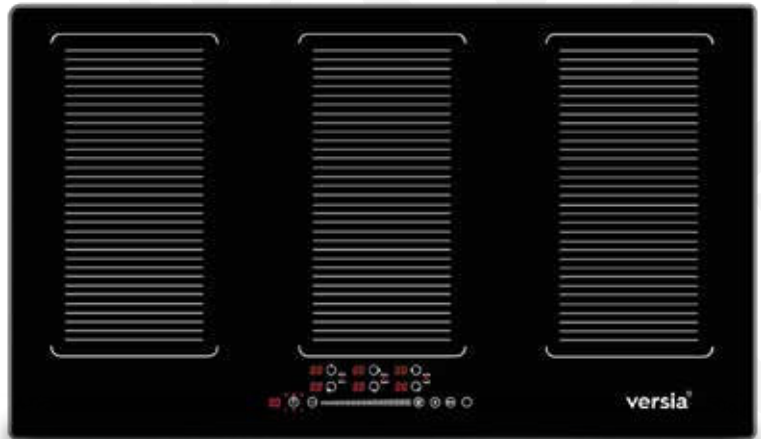

Cooktop de Indução Versia Expert 6 Zonas 90 cm - 220 V

Wq6-01

Modelo:
WQ6-01

Zonas de
Indução: 6

Níveis de
Temperatura:
16

Flex Zone

Função
Booster

Manter
Aquecido

Chapa de Ferro
Fundido

Função
Churrasco

Potência:
10.800W

Bloqueio de
Comando

Timer

Desligamento
Automático

Voltagem:
220v

Garantia:
3 Anos

versia[®]

Coleção **Expert**

Cooktop de indução 6 Zonas

Wq6-01

Coleção **Expert**

Características do Produto

MODELO	WQ6-01
NÍVEIS DE TEMPERATURA	16
BLOQUEIO DE COMANDO	SIM
INDICADOR DE CALOR RESIDUAL	SIM
MEDIDAS EM CM (L x A x C)	90 cm x 6,2 cm x 52 cm
CORTE DA BANCADA	86 cm x 49 cm
PESO LÍQUIDO	15.55 KG
PESO BRUTO	17.95 KG
ZONAS DE INDUÇÃO	6
POTENCIA TOTAL	10.800 W
POTÊNCIA POR ZONA DE INDUÇÃO	3.600W / 1.800W*2
VOLTAGEM	220v
GARANTIA EM MESES	36
FUNÇÃO BOOSTER	SIM
FUNÇÃO MANTER AQUECIDO	SIM
TIMER	SIM
DESLIGAMENTO ALTOMÁTICO	SIM
FUNÇÃO CHURRASCO	SIM
FLEX ZONE	SIM