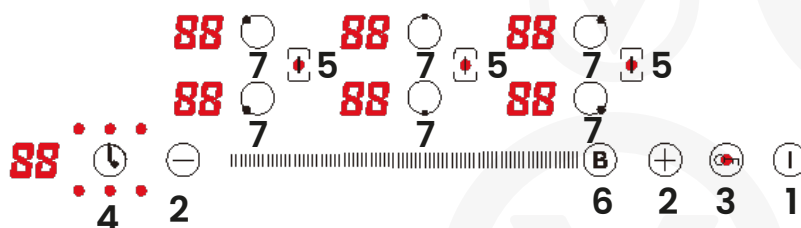

Gabarito de instalação

Model	W (mm)	D (mm)	H (mm)	h (mm)	w (mm)	d (mm)	X (mm)	F (mm)
WQ6-01	900	520	62	58	860	490	Min. 50	Min. 3

Cooktop de indução 6 Zonas

Wq6-01

Coleção Expert

Funções do Produto.

LEGENDA DE FUNÇÕES	
Ítem	Função
1	Ligar/Desligar
2	Aumentar/Diminuir Temperatura
3	Bloqueio de Comando
4	Função Timer
5	Flex Zone
6	Função Booster
7	Selecionar Zona de Calor Desejada

Imagens Ilustrativas. Material sujeito a alterações sem aviso prévio

versia[®]

Cooktop de indução 6 Zonas

Wq6-01

Coleção Expert

versia[®]

atendimento@versia.com.br

www.versia.com.br