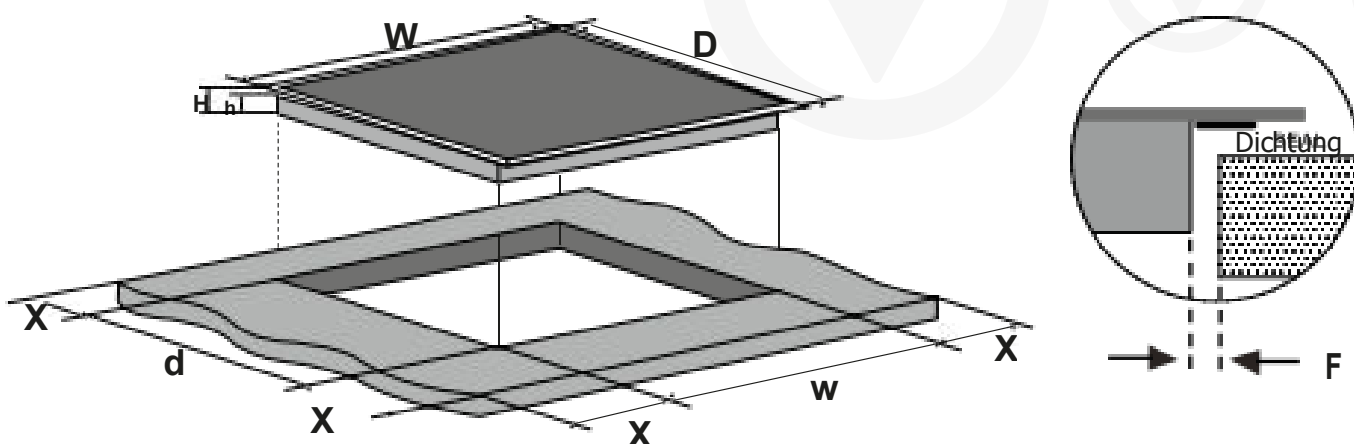

Gabarito de instalação

Model	W (mm)	D (mm)	H (mm)	h (mm)	w (mm)	d (mm)	X (mm)	F (mm)
WQ6-01	900	520	62	58	860	490	Min. 50	Min. 3

Cooktop de indução 6 Zonas

Wq6-01

Coleção Expert

Funções do Produto.

LEGENDA DE FUNÇÕES	
Ítem	Função
1	Ligar/Desligar
2	Aumentar/Diminuir Temperatura
3	Bloqueio de Comando
4	Função Timer
5	Flex Zone
6	Função Booster
7	Selecionar Zona de Calor Desejada