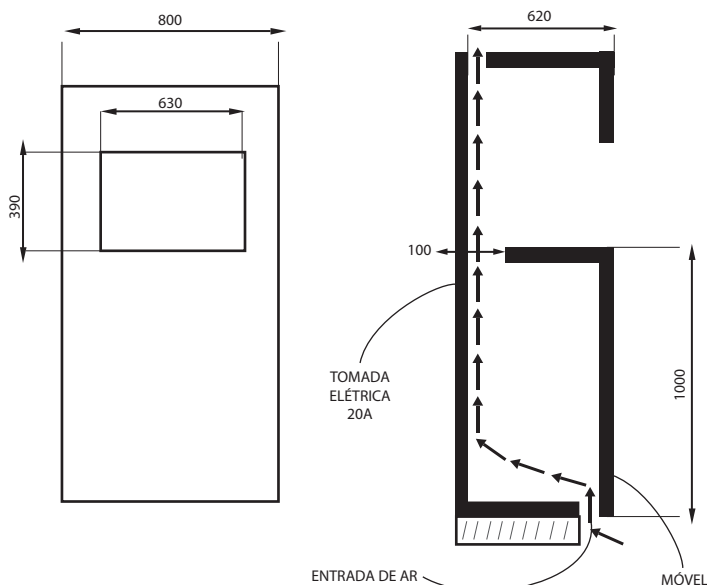

PRIMEIRA OPÇÃO DE NICHU MDF Indispensável o fluxo de oxigênio.

Churrasqueira elétrica TITAN para embutir em nicho de alvenaria, MDF e Dry Wall.

Seu espaço gourmet mais moderno e prático. É ideal para assar/grelhar Carnes, Legumes e Pizzas.

FABRICAÇÃO 100% NACIONAL